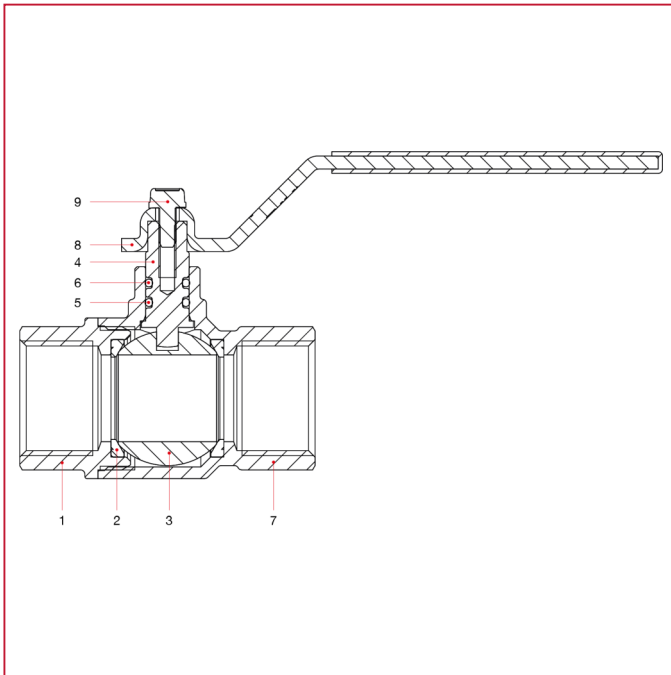

## 全通径球阀：MADRID

### 276XB Madrid 全通径球阀，带平不锈钢手柄

#### 材料

位置	产品说明	N.	材料
1	内牙端接头	1	黄铜镀镍 CW617N
2	阀座	2	P.T.F.E.
3	阀球	1	黄铜镀铬 CW617N
4	阀杆	1	黄铜 CW614N
5	O 型圈	1	NBR
6	O 型圈	1	Viton®
7	主体	1	黄铜镀镍 CW617N
8	扁平长把手柄	1	不锈钢 AISI 304
9	螺丝	1	不锈钢 AISI 430