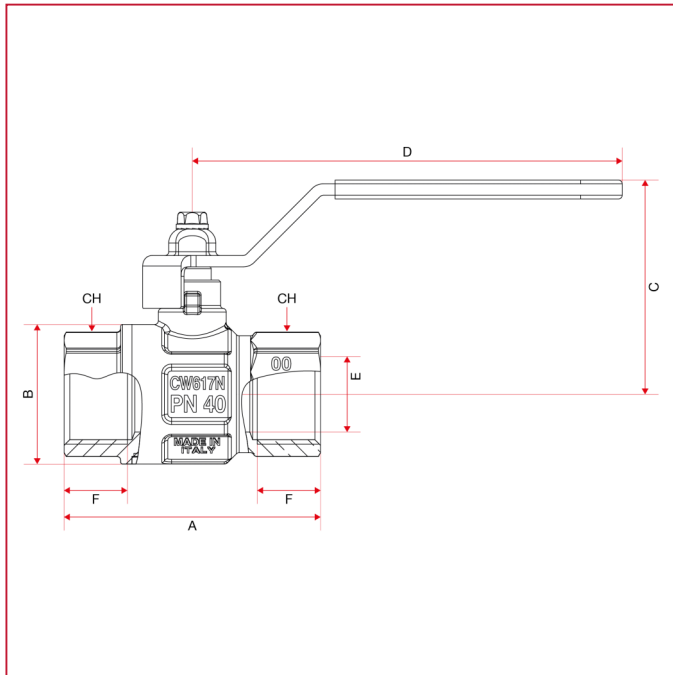

KUGELHÄHNE MADRID, VOLLER DURCHGANG

276XB Kugelhahn MADRID, voller Durchgang, mit flacher Hebelgriff aus Edelstahl

GESAMTABMESSUNGEN

| | 1/4" | 3/8" | 1/2" | 3/4" | 1" | 1"1/4 | 1"1/2 | 2" |
|------------------------|------|------|------|------|------|-------|-------|-------|
| DN | 8 | 10 | 15 | 20 | 25 | 32 | 40 | 50 |
| A | 49,5 | 52,4 | 61 | 68 | 85 | 99,5 | 109 | 130 |
| B | 23,5 | 24 | 30,5 | 37 | 45,5 | 58 | 71 | 85 |
| C | 42,3 | 42,3 | 50,8 | 56,8 | 60,8 | 76,8 | 92,3 | 99,3 |
| D | 86 | 86 | 93 | 114 | 114 | 138,5 | 158,5 | 158,5 |
| E | 10 | 10 | 15 | 20 | 25 | 32 | 40 | 50 |
| F | 11 | 11,4 | 15 | 16,3 | 19,1 | 21,4 | 21,4 | 25,7 |
| CH | 18 | 21 | 25 | 31 | 38 | 47 | 54 | 66 |
| Kg/cm ² bar | 50 | 50 | 50 | 40 | 40 | 30 | 30 | 25 |
| LBS - psi | 725 | 725 | 725 | 580 | 580 | 435 | 435 | 362,5 |