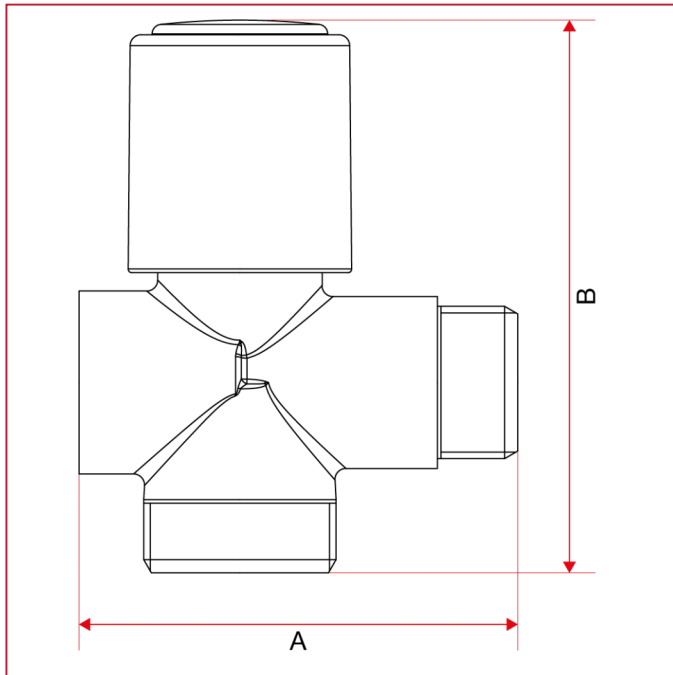

## 255 Robinet à trois voies avec raccord lave-linge

### DIMENSIONS

|                        | 1/2" |
|------------------------|------|
| DN                     | 15   |
| A                      | 60   |
| B                      | 75,5 |
| Kg/cm <sup>2</sup> bar | 16   |
| LBS - psi              | 232  |