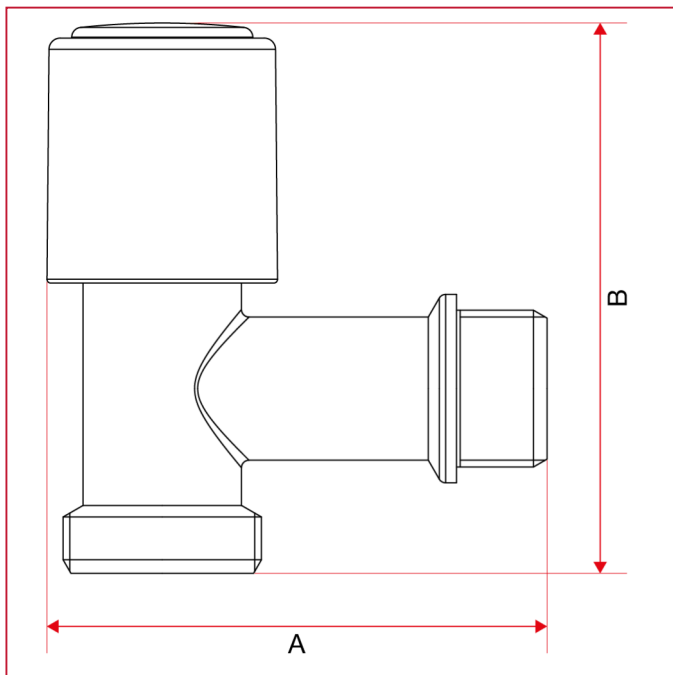

ROBINETS BRANCHEMENT MACHINE À LAVER

250 Robinet avec raccord lave-linge

DIMENSIONS

	1/2"
DN	15
A	66,3
B	73
Kg/cm2 bar	16
LBS - psi	232