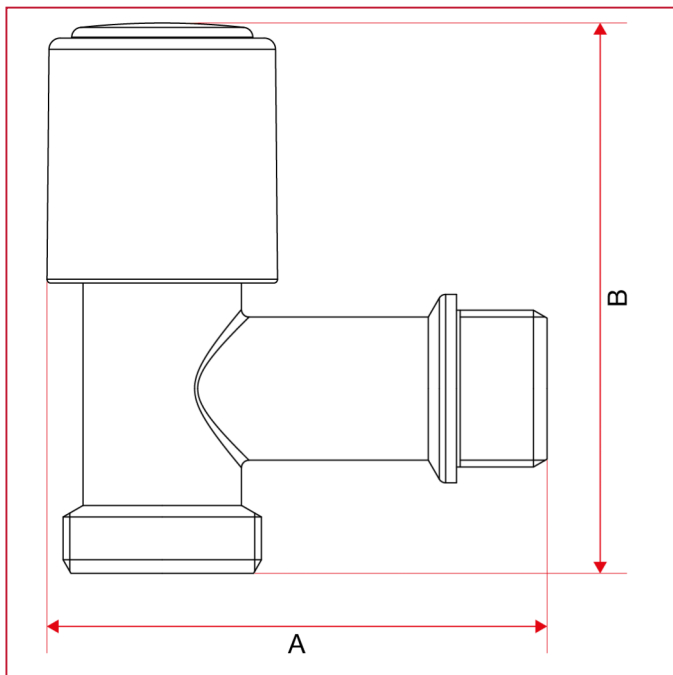

# GRIFO CONEXIÓN LAVADORA

## 250 Grifo conexión lavadora

### Dimensiones totales

	1/2"
DN	15
A	66,3
B	73
Kg/cm2 bar	16
LBS - psi	232