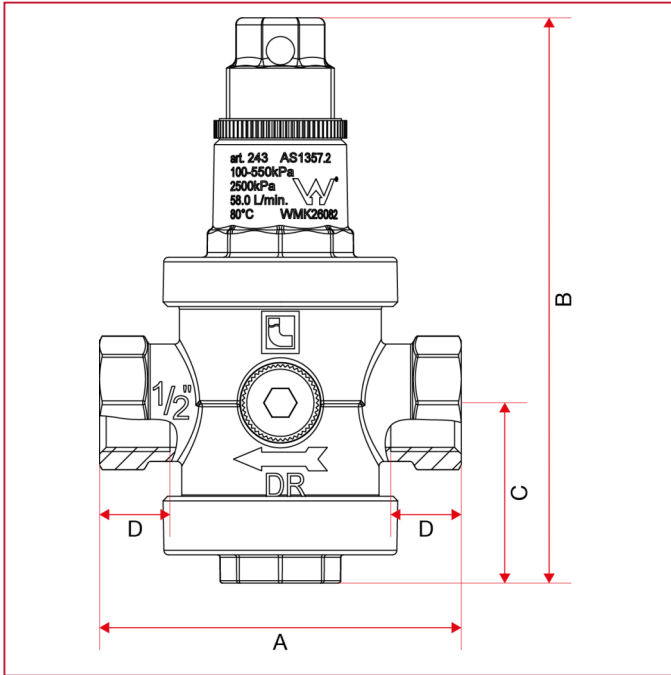

减压阀

243 EUROPRESS 减压阀，抗脱锌黄铜

总尺寸

	1/2"	3/4"	1"	1"1/4"	1"1/2"	2"
DN	15	20	25	32	40	50
A	77	85	91	118	126	142
B	125,5	125,5	159	218	225	250
C	40	40	59	69,5	126	87
D	15	16,3	19,1	18	18	20
Kg/cm ² bar	25	25	25	25	25	25
LBS - psi	362,5	362,5	362,5	362,5	362,5	362,5