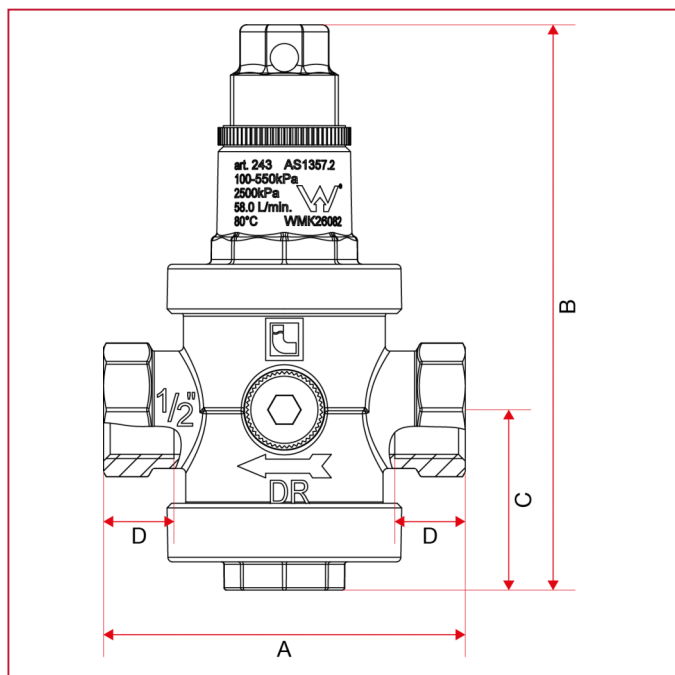

RIDUTTORI DI PRESSIONE

243 Riduttore di pressione EUROPRESS ottone antidezincificazione

INGOMBRI

	1/2"	3/4"	1"	1"1/4	1"1/2	2"
DN	15	20	25	32	40	50
A	77	85	91	118	126	142
B	125,5	125,5	159	218	225	250
C	40	40	59	69,5	126	87
D	15	16,3	19,1	18	18	20
Kg/cm ² bar	25	25	25	25	25	25
LBS - psi	362,5	362,5	362,5	362,5	362,5	362,5