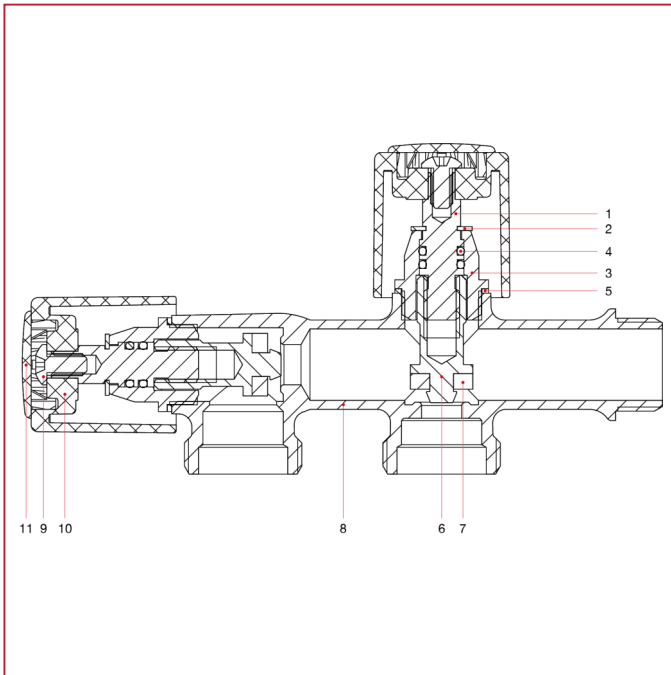

# 洗衣机水龙头

## 240 洗衣机和洗碗机水龙头

### 材料

位置	产品说明	N.	材料
1	销	2	黄铜 CW614N
2	圆环	2	不锈钢 AISI 302
3	盖	2	黄铜 CW614N
4	O 型圈	4	NBR
5	垫片	2	铝
6	螺丝	2	黄铜 CW614N
7	垫片	2	NBR
8	主体	1	黄铜镀铬 CB753S
9	螺丝	2	镀锌钢 C4C
10	手柄	2	镀铬 ABS
11	夹	2	浸漆 ABS