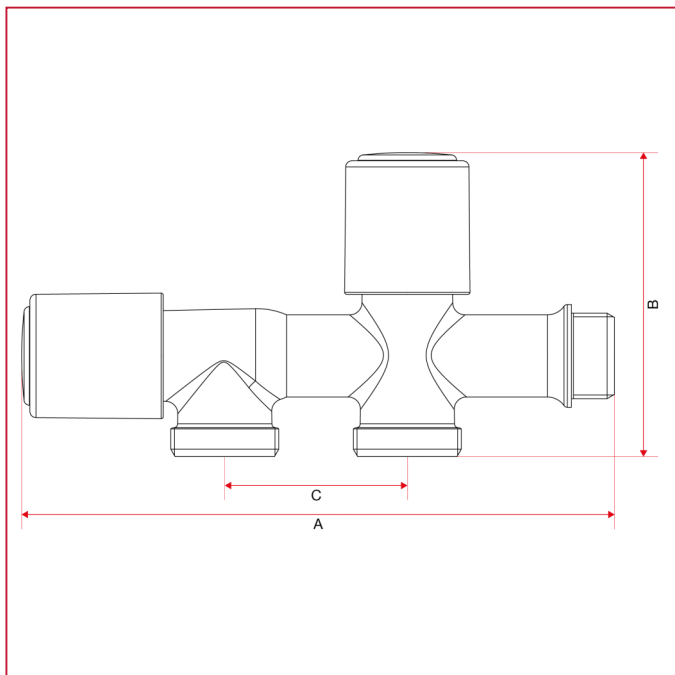

## RUBINETTI ATTACCO LAVATRICE

### 240 Rubinetto orizzontale con attacco lavatrice e lavastoviglie

#### INGOMBRI

	1/2"
DN	15
A	144,5
B	74
C	44,5
Kg/cm2 bar	16
LBS - psi	232