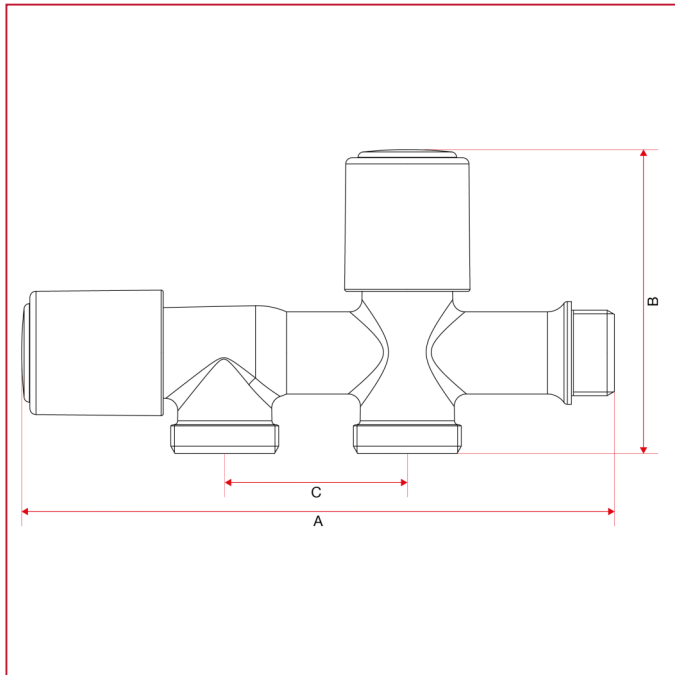

## 240 Robinet double avec raccord lave-linge et lave-vaisselle

### DIMENSIONS

	1/2"
DN	15
A	144,5
B	74
C	44,5
Kg/cm2 bar	16
LBS - psi	232