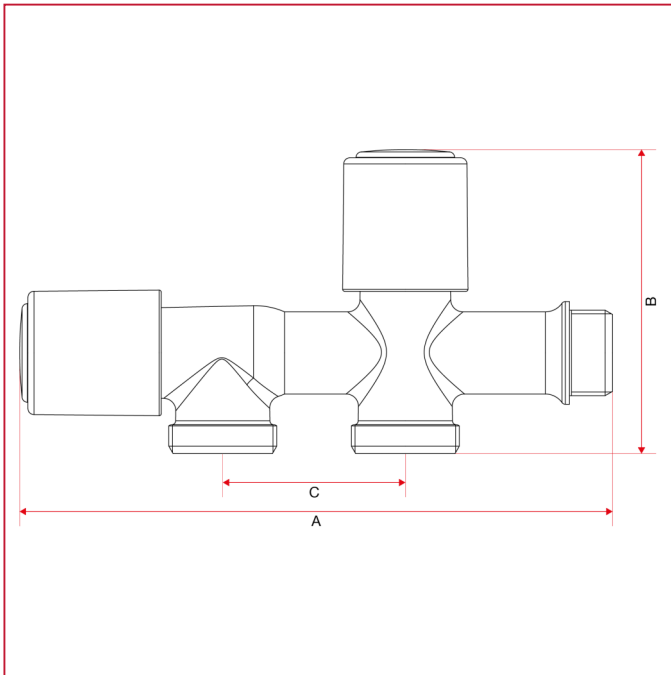

GRIFO CONEXIÓN LAVADORA

240 Grifo horizontal con conexión lavadora y lavavajillas

Dimensiones totales

	1/2"
DN	15
A	144,5
B	74
C	44,5
Kg/cm ² bar	16
LBS - psi	232