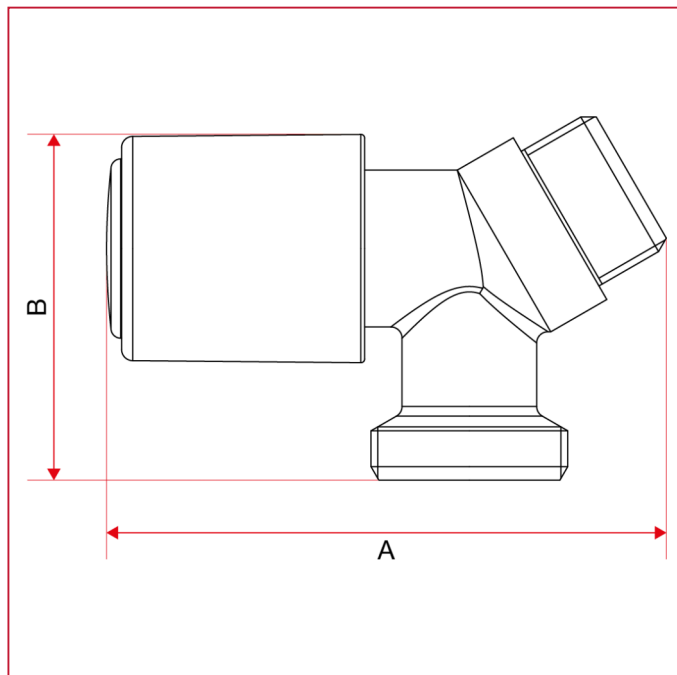

RUBINETTI ATTACCO LAVATRICE

228 Rubinetto inclinato con attacco lavatrice

INGOMBRI

	1/2"
DN	15
A	74,8
B	46,3
Kg/cm2 bar	16
LBS - psi	232