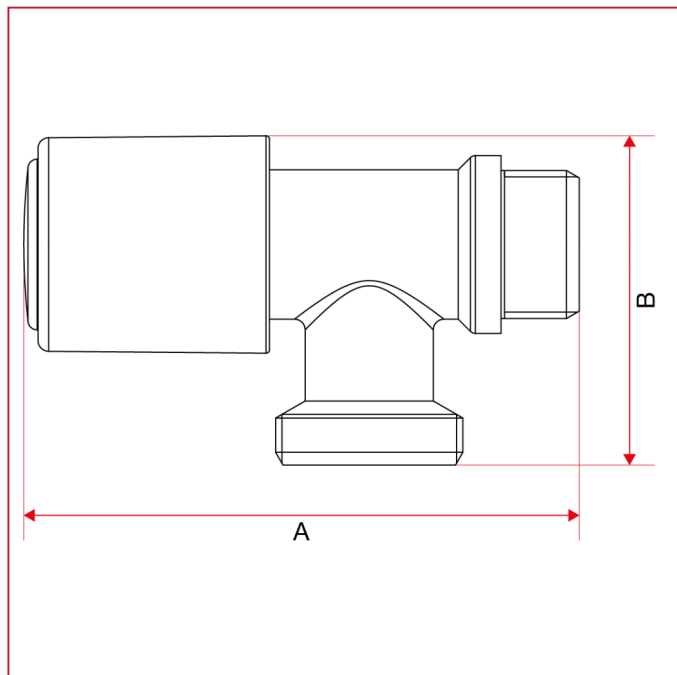

## RUBINETTI ATTACCO LAVATRICE

### 226 Rubinetto orizzontale con attacco lavatrice

#### INGOMBRI

	1/2"
DN	15
A	78
B	46,3
Kg/cm2 bar	16
LBS - psi	232