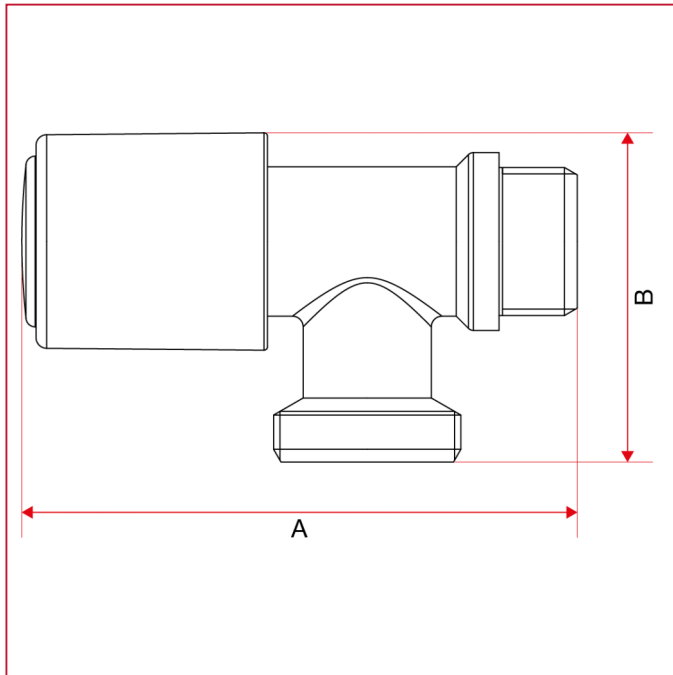

## GRIFO CONEXIÓN LAVADORA

### 226 Grifo horizontal con conexión lavadora

#### Dimensiones totales

	1/2"
DN	15
A	78
B	46,3
Kg/cm2 bar	16
LBS - psi	232