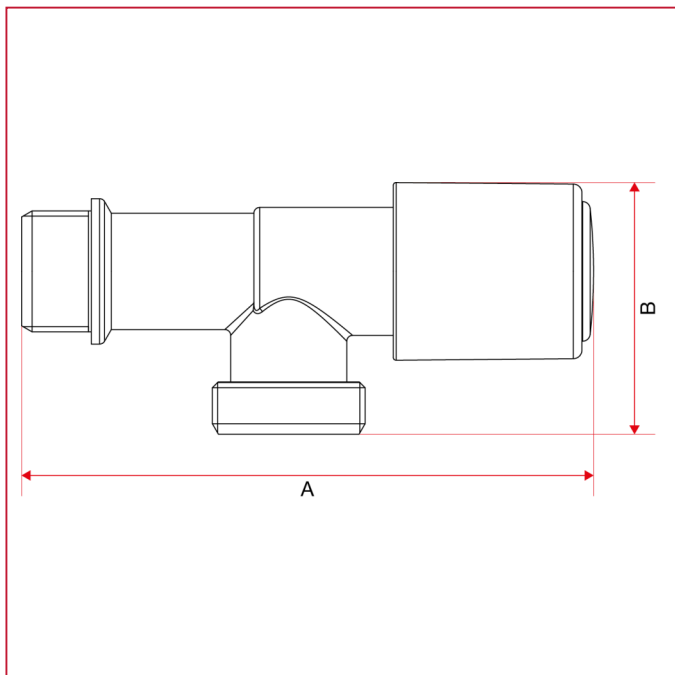

RUBINETTI ATTACCO LAVATRICE

225 Rubinetto con attacco lavatrice modello pesante

INGOMBRI

	1/2"
DN	15
A	98,5
B	43,3
Kg/cm2 bar	16
LBS - psi	232