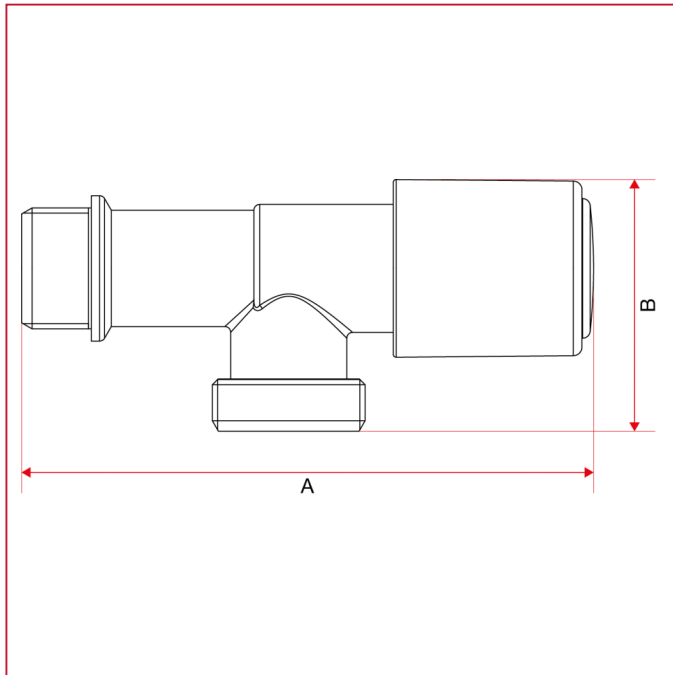

## 225 Robinet avec raccord lave-linge modèle lourd

### DIMENSIONS

	1/2"
DN	15
A	98,5
B	43,3
Kg/cm <sup>2</sup> bar	16
LBS - psi	232