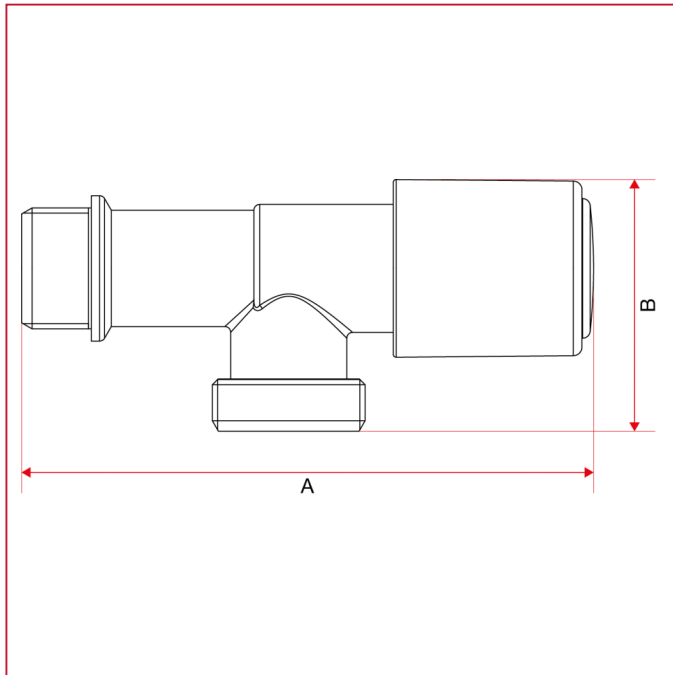

# GRIFO CONEXIÓN LAVADORA

## 225 Grifo conexión lavadora modelo pesado

### Dimensiones totales

	1/2"
DN	15
A	98,5
B	43,3
Kg/cm2 bar	16
LBS - psi	232