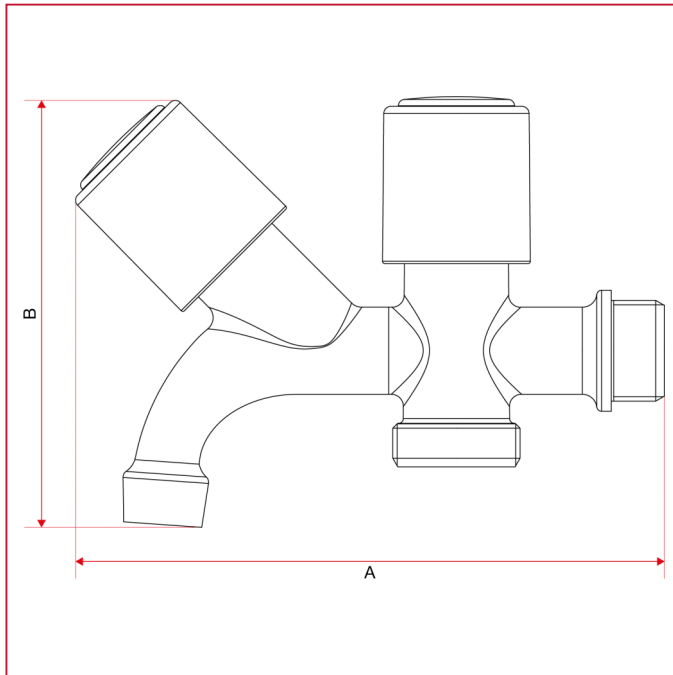

ROBINETS BRANCHEMENT MACHINE À LAVER

220 Robinet avec raccord lave-linge

DIMENSIONS

	1/2"
DN	15
A	121,7
B	88
Kg/cm ² bar	8
LBS - psi	116