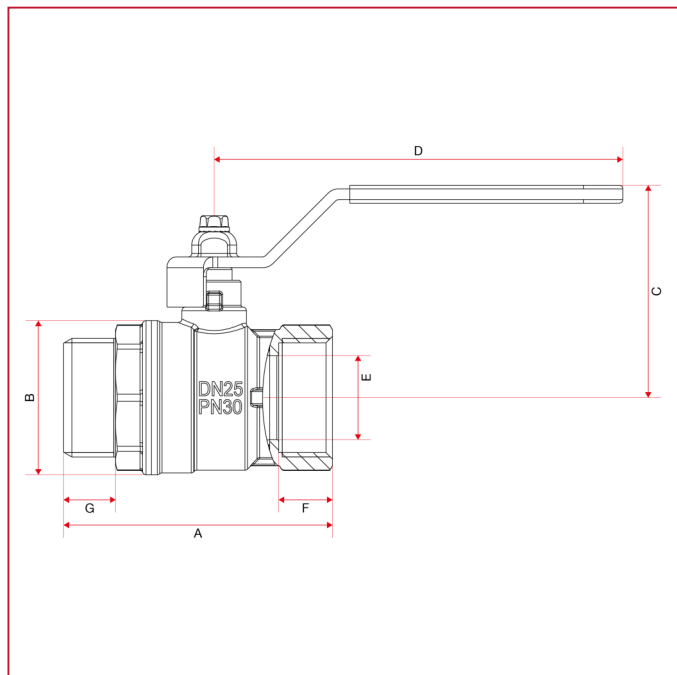

ШАРОВЫЕ КРАНЫ СО СТАНДАРТНЫМ ПРОХОДОМ: VIENNA

217 VIENNA кран шаровый, стандартный проход

ГАБАРИТНЫЕ РАЗМЕРЫ

	1/4"	3/8"	1/2"	3/4"	1"	1"1/4	1"1/2	2"
DN	8	10	15	20	25	32	40	50
A	54	54	58	62,5	75	87,5	100,5	115,5
B	23,5	24	29	36	43	53	63	79
C	42	42	44	55	59	74	79	95
D	86	86	86	114	114	138,5	138,5	158,5
E	8	10	14	18,5	23,5	30	37	47
F	10	10	12	12	15	16	18	19
G	10,5	10,5	11,5	12,5	14,5	17	19	21
Kg/cm ² bar	50	50	30	30	30	25	25	25
LBS - psi	725	725	435	435	435	362,5	362,5	362,5