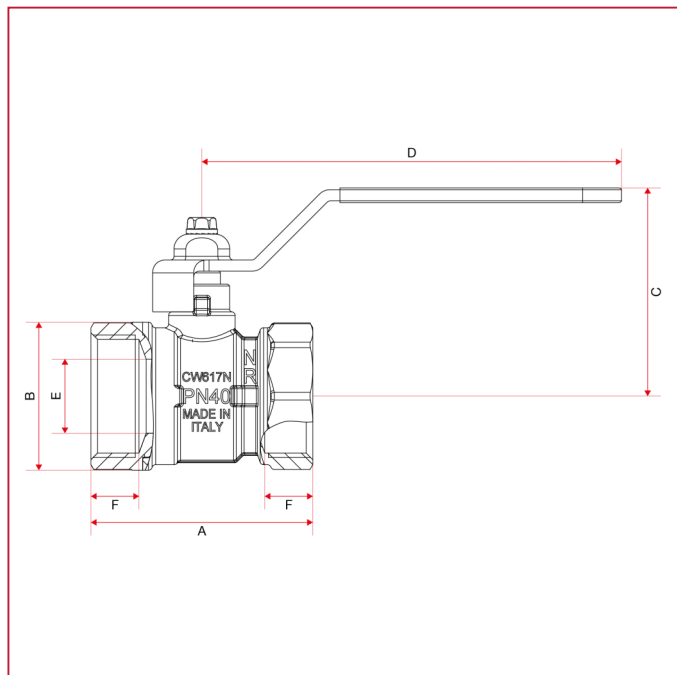

РЕДУЦИРОВАННЫЕ ШАРОВЫЕ КРАНЫ: ORIENT

211 ORIENT кран шаровый, редуцированный

ГАБАРИТНЫЕ РАЗМЕРЫ

	1/2"	3/4"	1"	1"1/4	1"1/2	2"
DN	15	20	25	32	40	50
A	48	53,5	60	72	80	97
B	27	34	40	50	59	72
C	44	50,8	56,8	60,8	76,6	82,3
D	86	93	114	114	138,5	138,5
E	12	15	20	25	32	40
F	11	12	13	14,5	15	18
Kg/cm ² bar	50	40	40	30	30	25
LBS - psi	725	580	580	435	435	362,5