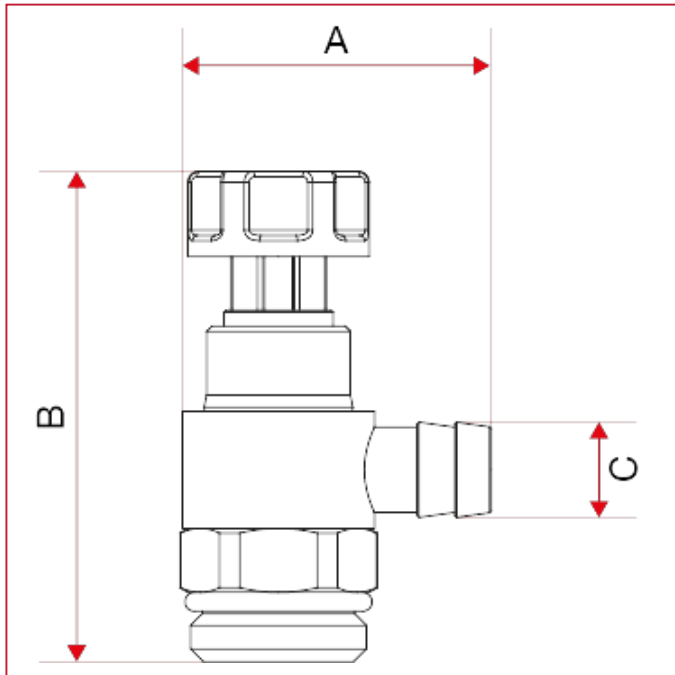

## 排气阀与安全阀

### 195 可调排水阀

#### 总尺寸

	1/4"	3/8"
A	29	29
B	46	46
C	9	9
Kg/cm <sup>2</sup> bar	6	6
LBS - psi	87	87