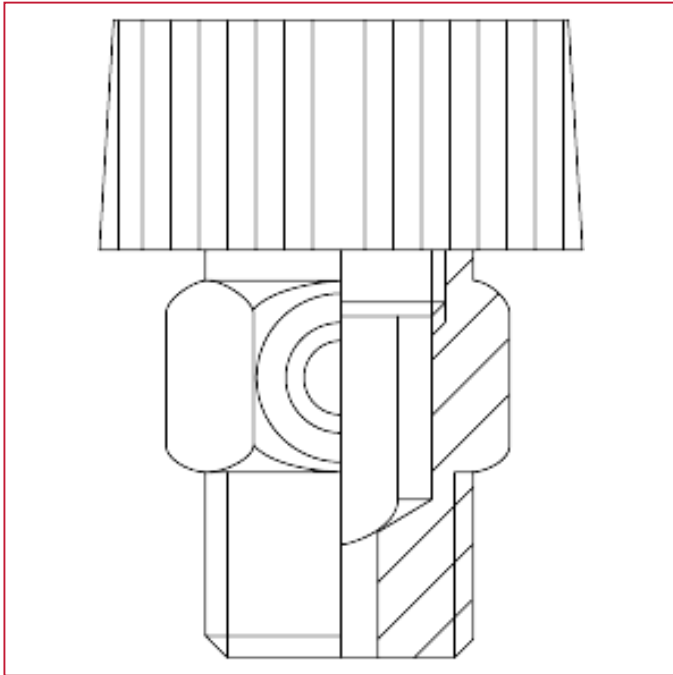

## 排气阀与安全阀

### 194 排气阀

规格 1/8" 材料

位置	产品说明	N.	材料
1	手轮	1	缩醛树脂
2	主体	1	黄铜镀铬 CW614N

规格 1/4" 到 1/2" 材料

位置	产品说明	N.	材料
1	手轮	1	缩醛树脂
2	主体	1	黄铜镀铬 CW614N
3	圆环	1	P.T.F.E.