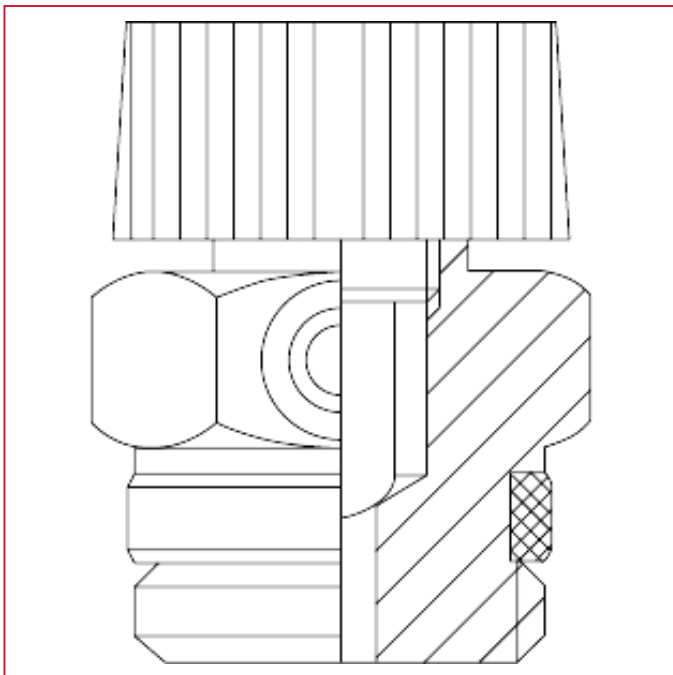

## 排气阀与安全阀

### 194 排气阀

规格 1/8" 材料

位置	产品说明	N.	材料
1	手轮	1	缩醛树脂
2	主体	1	黄铜镀铬 CW614N

规格 1/4" 到 1/2" 材料

位置	产品说明	N.	材料
1	手轮	1	缩醛树脂
2	主体	1	黄铜镀铬 CW614N
3	圆环	1	P.T.F.E.