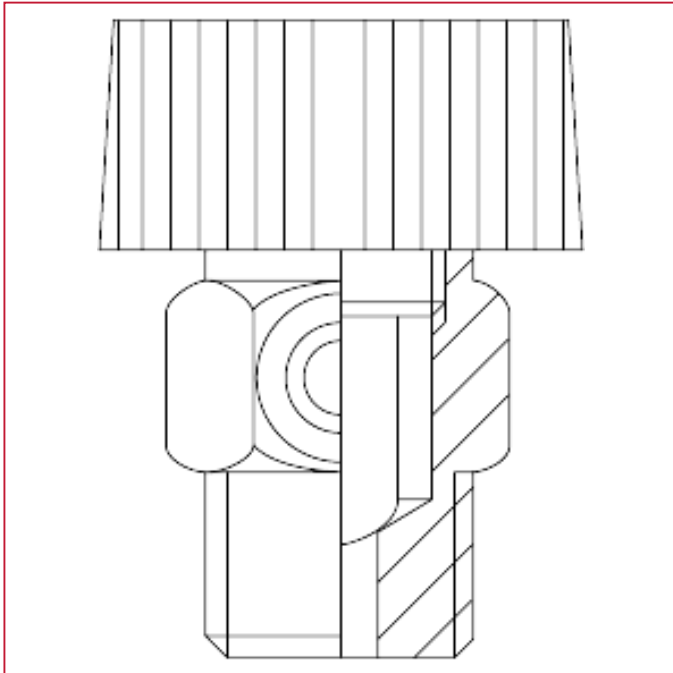

PURGEURS D'AIR AUTOMATIQUES

194 Purgeur d'air manuel

MATÉRIAUX taille 1/8"

POS.	DESCRIPTION	Q.té	MATÉRIAU
1	Volant	1	Résine acétal
2	Corps	1	Laiton chromé CW614N

MATÉRIAUX tailles de 1/4" à 1/2"

POS.	DESCRIPTION	Q.té	MATÉRIAU
1	Volant	1	Résine acétal
2	Corps	1	Laiton chromé CW614N
3	Bague	1	PTFE