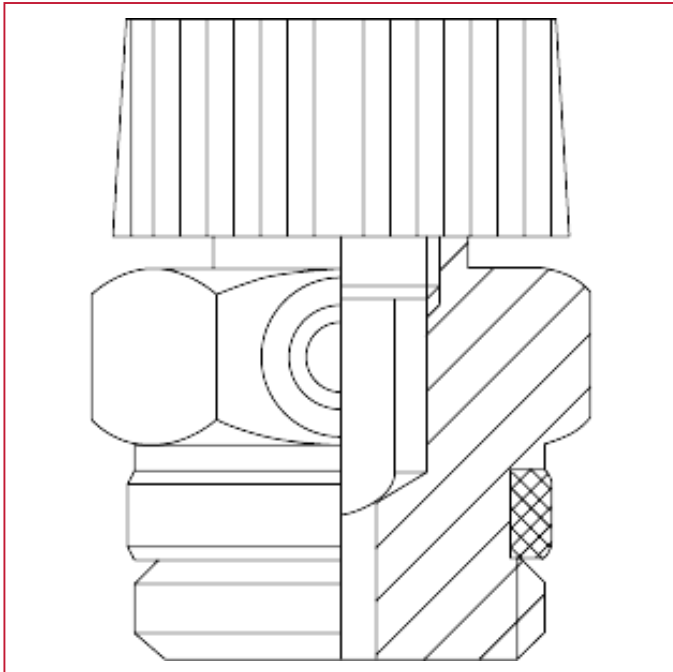

PURGEURS D'AIR AUTOMATIQUES

194 Purgeur d'air manuel

MATÉRIAUX taille 1/8"

POS.	DESCRIPTION	Q.té	MATÉRIAU
1	Volant	1	Résine acétal
2	Corps	1	Laiton chromé CW614N

MATÉRIAUX tailles de 1/4" à 1/2"

POS.	DESCRIPTION	Q.té	MATÉRIAU
1	Volant	1	Résine acétal
2	Corps	1	Laiton chromé CW614N
3	Bague	1	PTFE