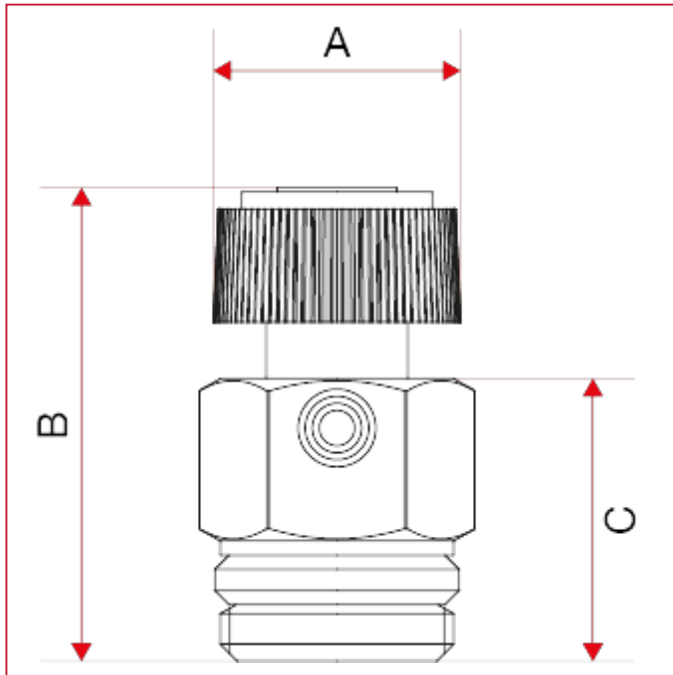

排气阀与安全阀

194 排气阀

总尺寸

	1/8"	1/4"	3/8"	1/2"
A	18	18	18	18
B	24 - 26	30 - 32	30 - 32	25 - 27
C	14	20	20	15,5
Kg/cm ² bar	10	10	10	10
LBS - psi	145	145	145	145