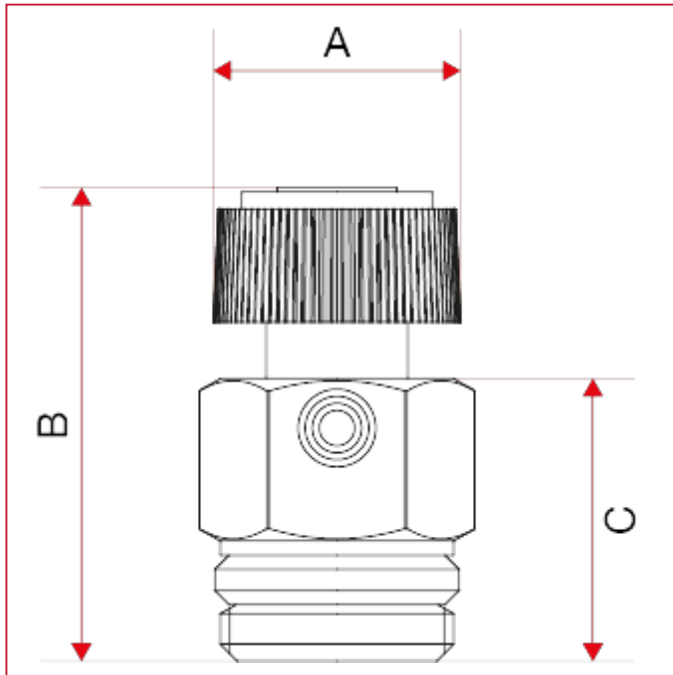

ВОЗДУХООТВОДЧИКИ И КЛАПАНЫ БЕЗОПАСНОСТИ

194 Ручной воздухоотводчик

ГАБАРИТНЫЕ РАЗМЕРЫ

	1/8"	1/4"	3/8"	1/2"
A	18	18	18	18
B	24 - 26	30 - 32	30 - 32	25 - 27
C	14	20	20	15,5
Kg/cm ² bar	10	10	10	10
LBS - psi	145	145	145	145