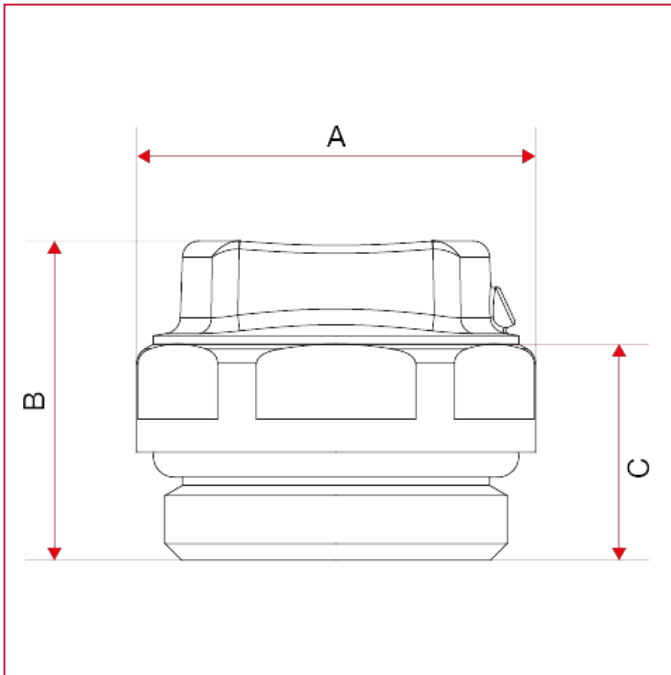

排气阀与安全阀

194O 可旋转镀镍排气阀

总尺寸

	1/2"
A	24
B	19,2
C	13
Kg/cm ² bar	10
LBS - psi	145