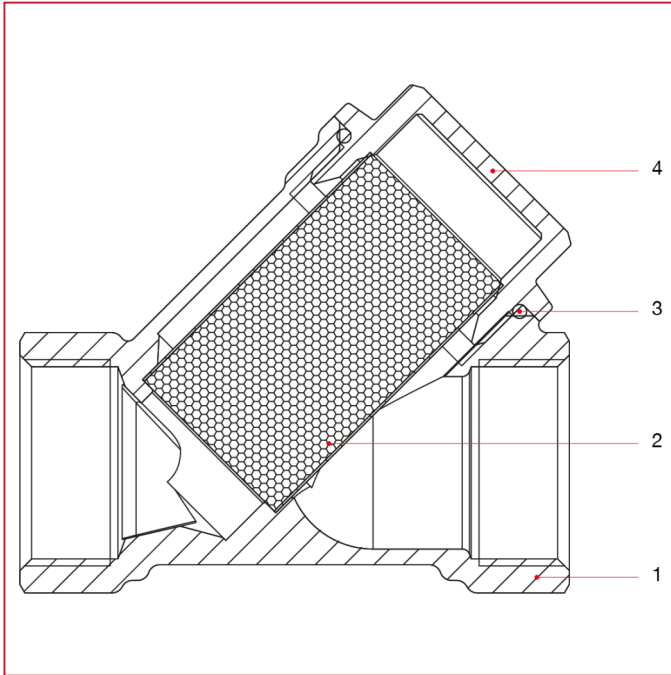

过滤器

193 Y型镀镍过滤器

材料

位置	产品说明	N.	材料
1	主体	1	黄铜镀镍 CW617N
2	过滤器	1	不锈钢 AISI 304
3	O 型圈	1	NBR
4	端接头	1	黄铜镀镍 CW617N