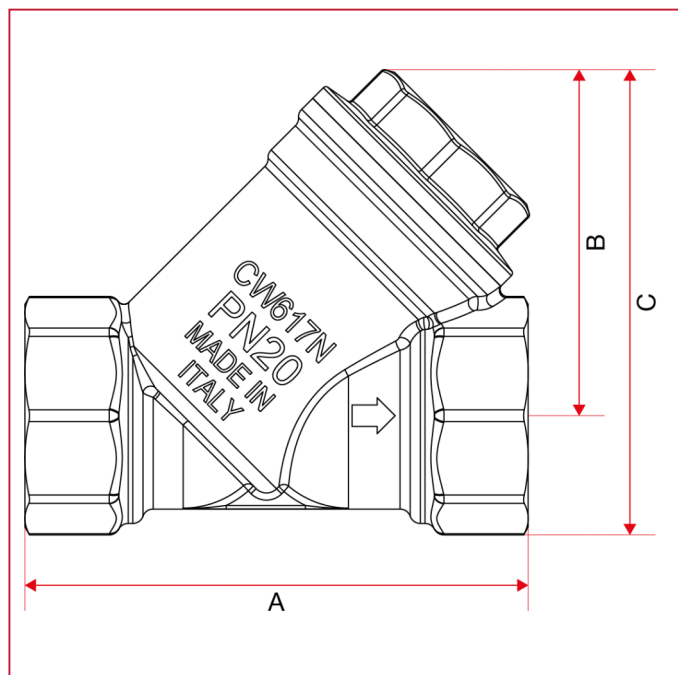

ФИЛЬТРЫ

193 Никелированный косой фильтр

ГАБАРИТНЫЕ РАЗМЕРЫ

	1/4"	3/8"	1/2"	3/4"	1"	1"1/4	1"1/2	2"
DN	8	10	15	20	25	32	40	50
A	55	55	58	70	87	96	106	126
B	40	40	40	48	56	64	73	88,5
C	49,4	51	53	65	76	88	100	122
Kg/cm2 bar	20	20	20	20	20	20	20	20
LBS - psi	290	290	290	290	290	290	290	290