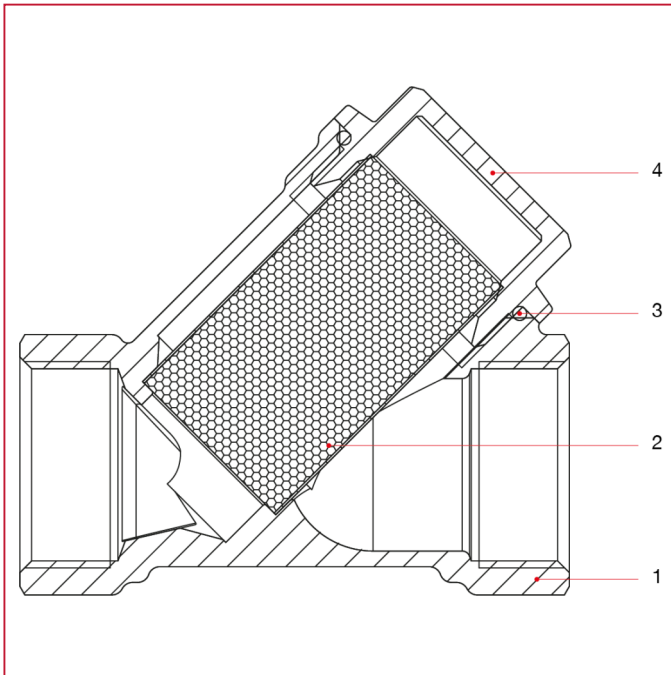

过滤器

193 Y型镀镍过滤器

材料

位置	产品说明	N.	材料
1	主体	1	黄铜镀镍 CW617N
2	过滤器	1	不锈钢 AISI 304
3	O 型圈	1	NBR
4	端接头	1	黄铜镀镍 CW617N