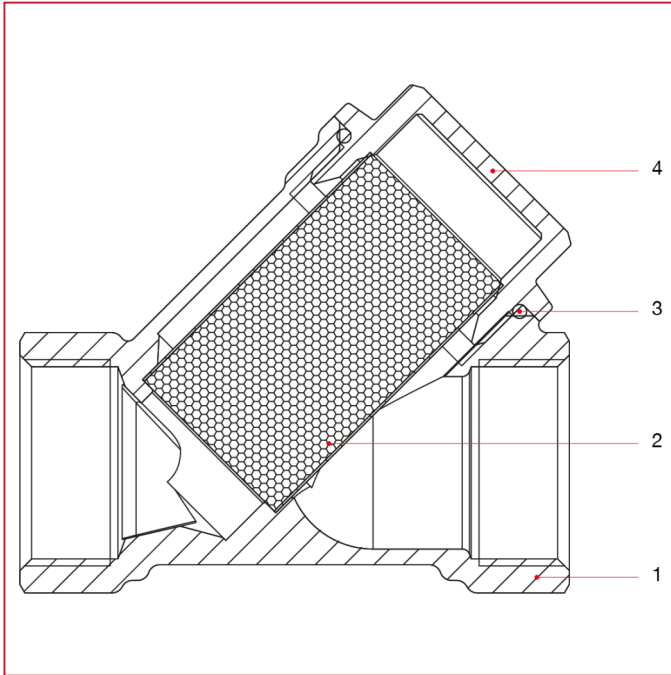

过滤器

192 Y型过滤器

材料

位置	产品说明	N.	材料
1	主体	1	黄铜 CW617N
2	过滤器	1	不锈钢 AISI 304
3	O 型圈	1	NBR
4	端接头	1	黄铜 CW617N