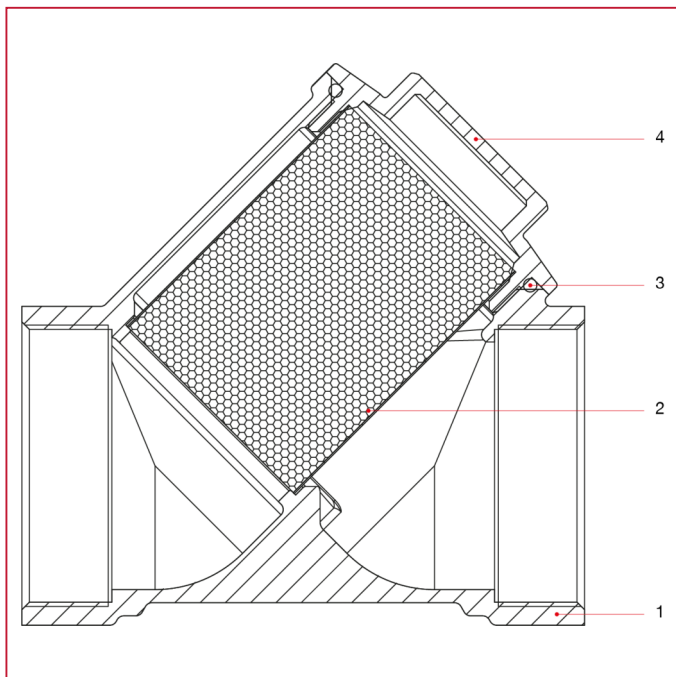

ФИЛЬТРЫ

192 Косой фильтр

МАТЕРИАЛЫ размеры от 1/4" до 2"

N.	ОПИСАНИЕ	КО Л.	МАТЕРИАЛ
1	Корпус	1	Латунь CW617N
2	Картридж	1	Нержавеющая сталь AISI 304
3	Уплотнительное кольцо	1	БНК
4	Муфта	1	Латунь CW617N

ФИЛЬТРЫ

МАТЕРИАЛЫ размеры от 2"1/2 до 4"

N.	ОПИСАНИЕ	КО Л.	МАТЕРИАЛ
1	Корпус	1	Латунь СВ753S
2	Картридж	1	Нержавеющая сталь AISI 304
3	Уплотнительное кольцо	1	БНК
4	Муфта	1	Латунь CW617N