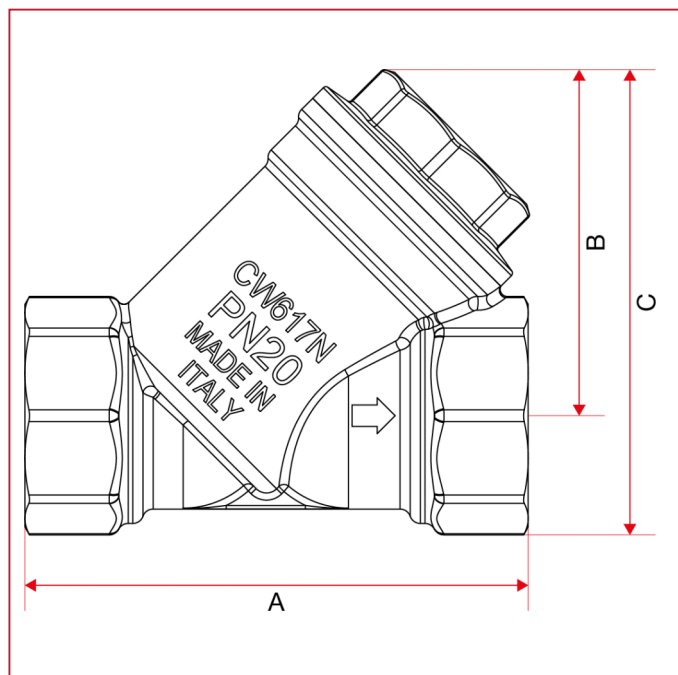

ФИЛЬТРЫ

192 Косой фильтр

ГАБАРИТНЫЕ РАЗМЕРЫ

	1/4"	3/8"	1/2"	3/4"	1"	1"1/4	1"1/2	2"	2"1/2	3"	4"
DN	8	10	15	20	25	32	40	50	65	80	100
A	55	55	58	70	87	96	106	126	150	169	219
B	40	40	40	48	56	64	73	88,5	105	119	162
C	49,4	51	53	65,4	76	88	100	122	147	169	225
Kg/cm ² bar	20	20	20	20	20	20	20	20	16	16	16
LBS - psi	290	290	290	290	290	290	290	290	232	232	232