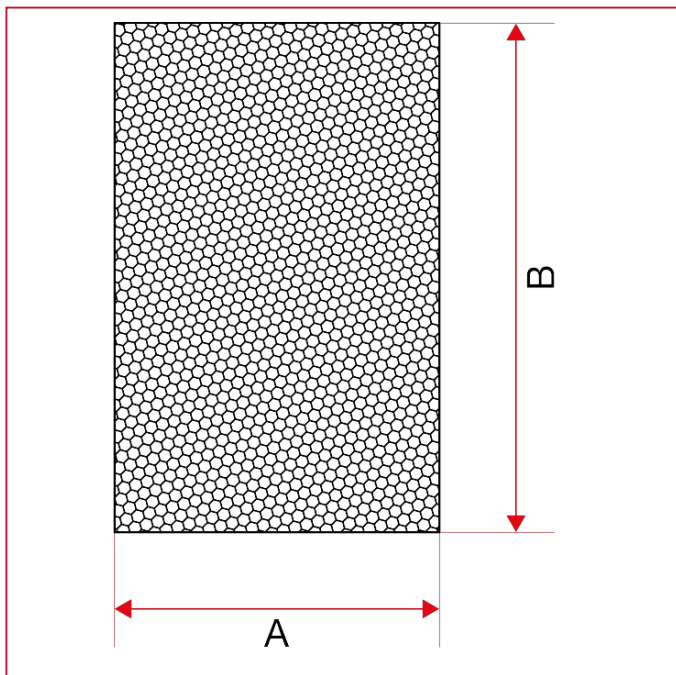

### 192CA Картридж для косоугольного фильтра арт.193

#### ГАБАРИТНЫЕ РАЗМЕРЫ

	1/4"	1/4"	1/4"	3/4"	1"	1"1/4	1"1/2	2"
DN	8	8	8	20	25	32	40	50
A	18	18	18	24	30	36	42	53
B	32	32	32	41	47	50	57	70