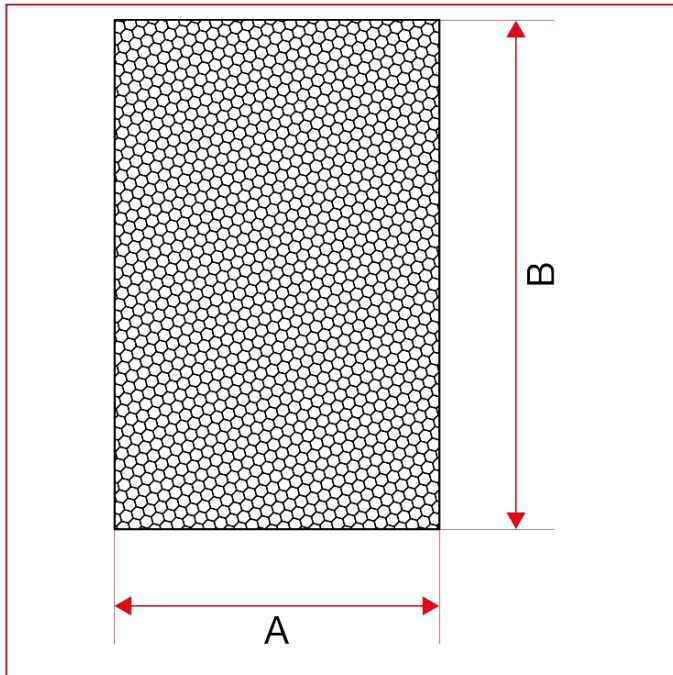

SCHMUTZFÄNGER

192CA Kartusche für Y-Filter Art. 193

GESAMTABMESSUNGEN

	1/4"	1/4"	1/4"	3/4"	1"	1"1/4	1"1/2	2"
DN	8	8	8	20	25	32	40	50
A	18	18	18	24	30	36	42	53
B	32	32	32	41	47	50	57	70