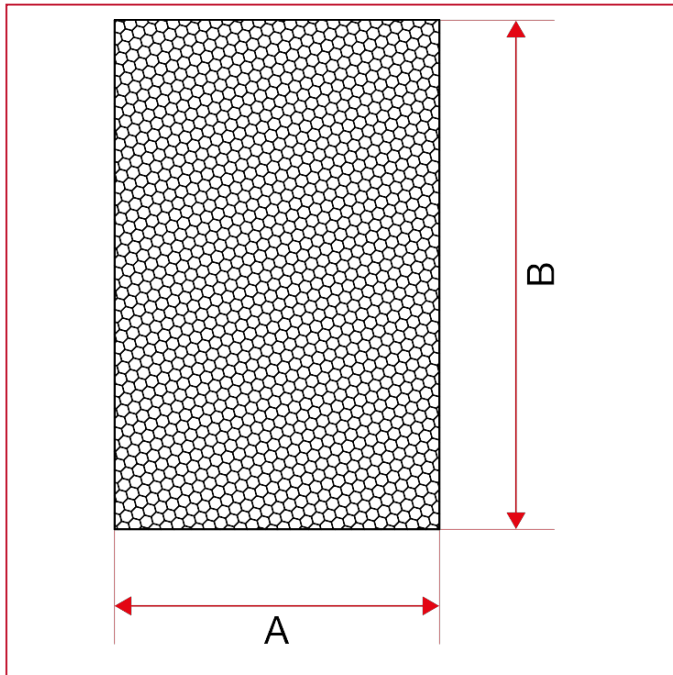

SCHMUTZFÄNGER

192CA Kartusche für Y-Filter Art. 192

GESAMTABMESSUNGEN

	1/4"	1/4"	1/4"	3/4"	1"	1"1/4	1"1/2	2"	2"1/2	3"	4"
DN	8	8	8	20	25	32	40	50	65	80	100
A	18	18	18	24	30	36	42	53	63	74	102
B	32	32	32	41	47	50	57	70	83,5	89,5	129,5