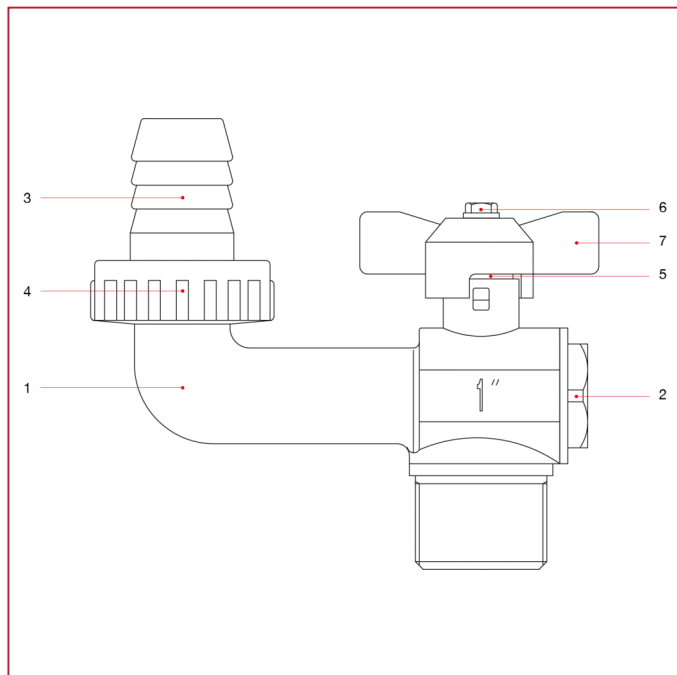

# RUBINETTI DI EROGAZIONE

## 191 Rubinetto portagomma a sfera per giardino

### MATERIALI

POS.	DESCRIZIONE	N.	MATERIALE
1	Corpo	1	Ottone CW617N
2	Tappo	1	Ottone CW617N
3	Portagomma	1	Ottone CW614N
4	Girello	1	Ottone CW614N
5	Premistoppa	1	Ottone CW614N
6	Vite	1	Acciaio zincato C4C
7	Maniglia a T	1	Alluminio verniciato