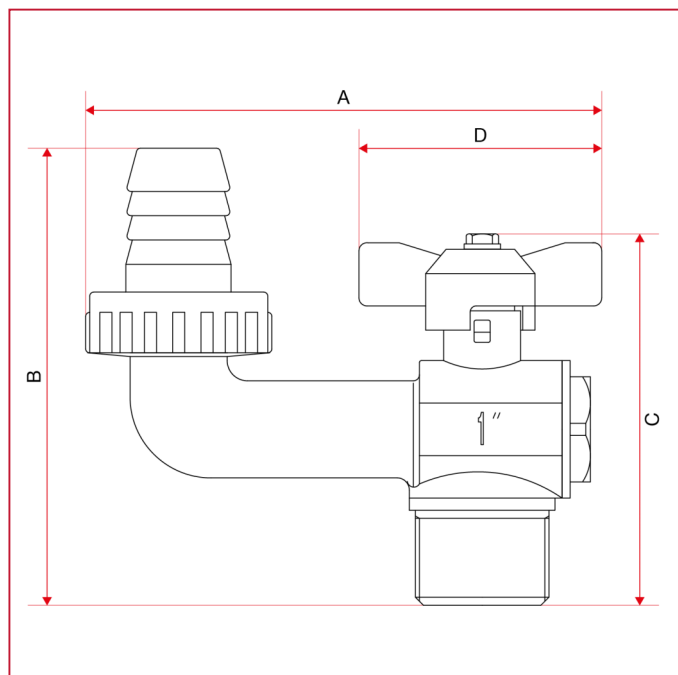

RUBINETTI DI EROGAZIONE

191 Rubinetto portagomma a sfera per giardino

INGOMBRI

	1/2"	3/4"	1"
A	101	111	126
B	81	92	111
C	74	79	91
D	61	61	61
Kg/cm ² bar	15	15	12
LBS - psi	217,5	217,5	174