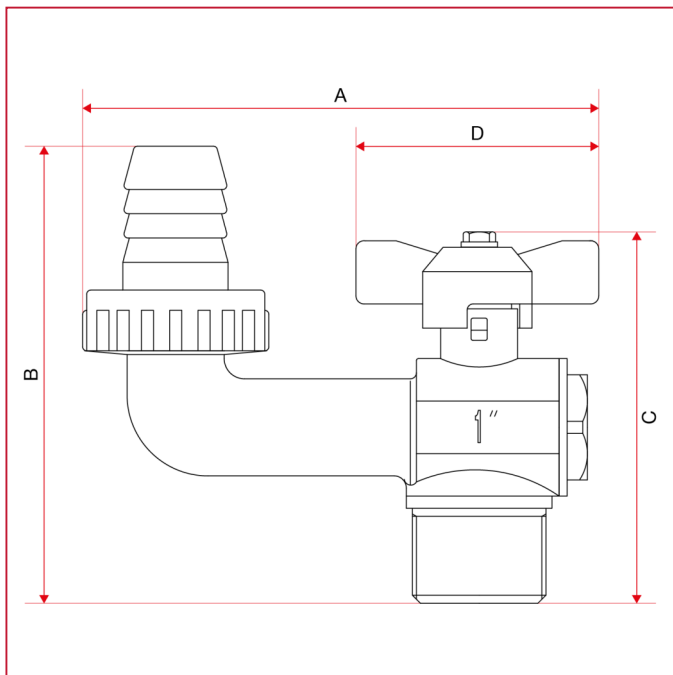

GRIFOS DE SUMINISTRO

191 Grifo manguera de esfera para jardín

Dimensiones totales

	1/2"	3/4"	1"
A	101	111	126
B	81	92	111
C	74	79	91
D	61	61	61
Kg/cm2 bar	15	15	12
LBS - psi	217,5	217,5	174