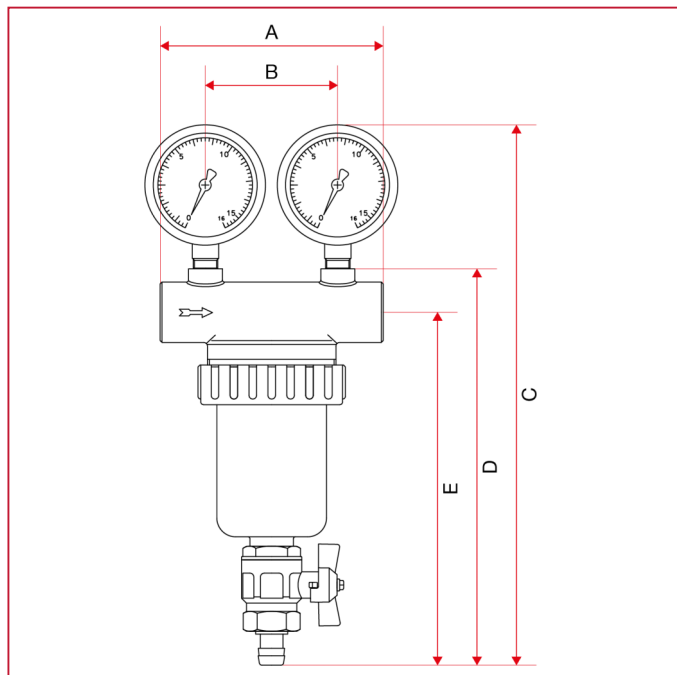

## 189 Самопромывной фильтр

### ГАБАРИТНЫЕ РАЗМЕРЫ

|                        | 1/2" | 3/4" | 1"  | 1"1/4 | 1"1/2 | 2"  |
|------------------------|------|------|-----|-------|-------|-----|
| A                      | 118  | 118  | 123 | 123   | 153   | 153 |
| B                      | 70   | 70   | 72  | 72    | 98    | 98  |
| C                      | 272  | 272  | 302 | 302   | 342   | 342 |
| D                      | 208  | 208  | 234 | 234   | 272   | 272 |
| E                      | 187  | 187  | 202 | 202   | 236   | 236 |
| Kg/cm <sup>2</sup> bar | 16   | 16   | 16  | 16    | 16    | 16  |
| LBS - psi              | 232  | 232  | 232 | 232   | 232   | 232 |