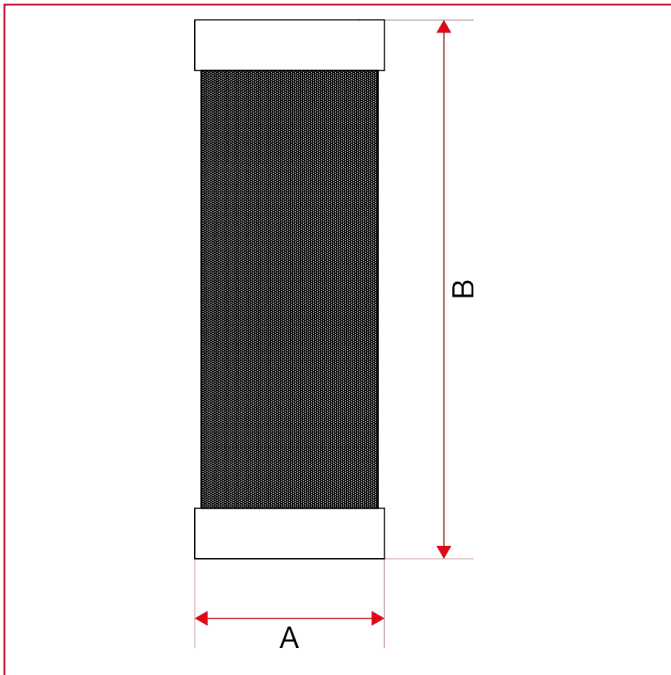

## 189CA 用于自清洗过滤器的滤芯

总尺寸

	1/2"	3/4"	1"	1"1/4	1"1/2	2"
A	34	34	42	42	46	46
B	100	100	108	108	128	128