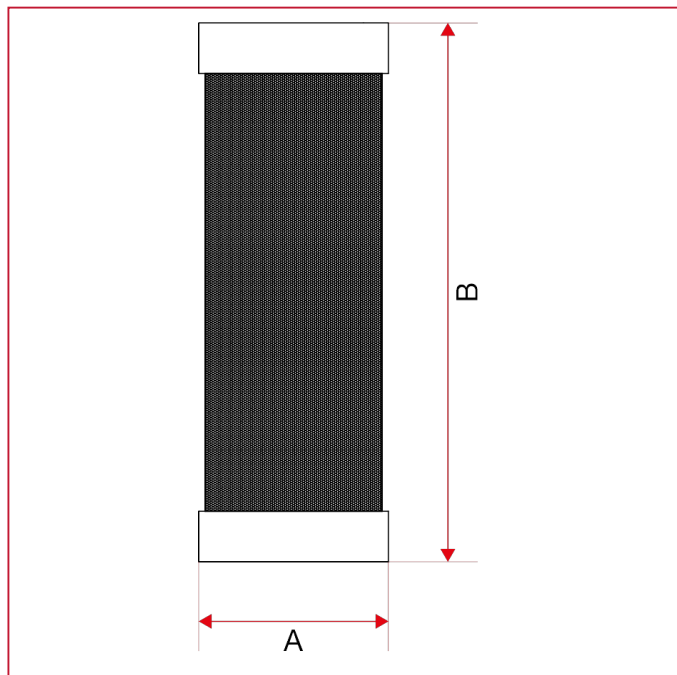

ФИЛЬТРЫ

189CA Картридж для самопромывной фильтра

ГАБАРИТНЫЕ РАЗМЕРЫ

	1/2"	3/4"	1"	1"1/4	1"1/2	2"
A	34	34	42	42	46	46
B	100	100	108	108	128	128