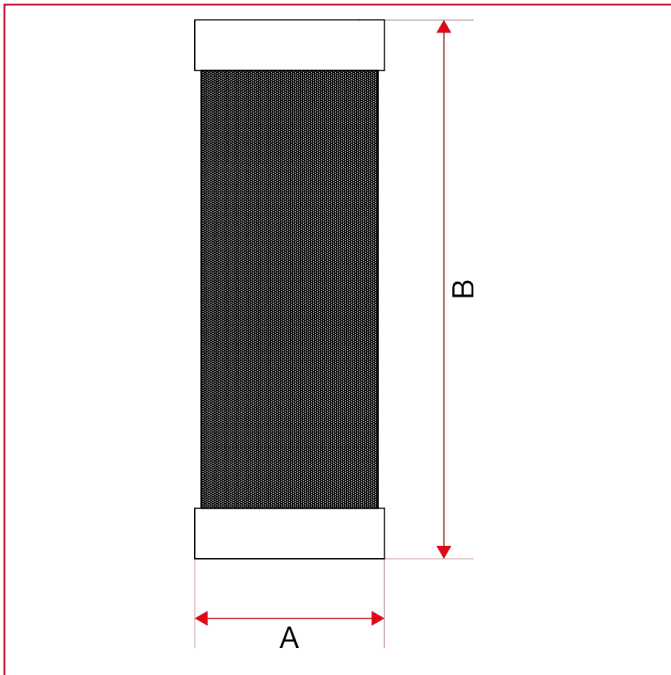

FILTROS

189CA Cartucho para filtro autolimpiador

Dimensiones totales

	1/2"	3/4"	1"	1"1/4	1"1/2	2"
A	34	34	42	42	46	46
B	100	100	108	108	128	128