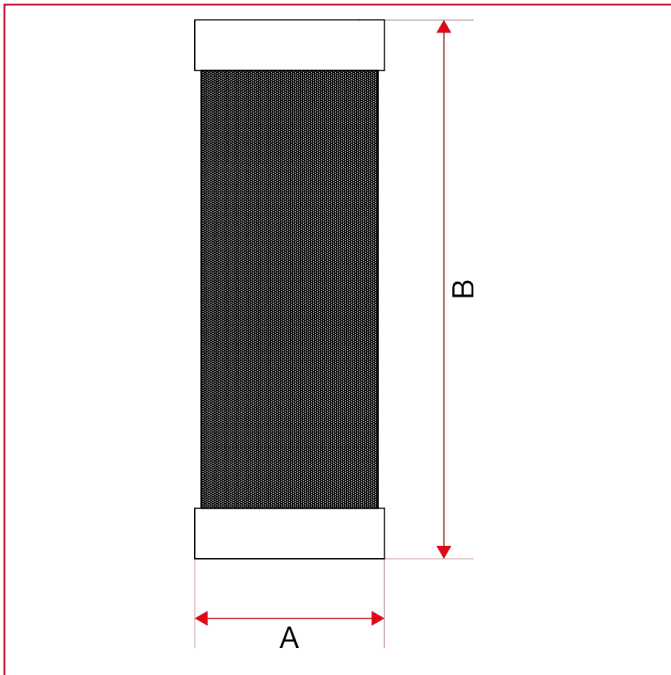

SCHMUTZFÄNGER

189CA Kartusche für selbstreinigenden Filter

GESAMTABMESSUNGEN

	1/2"	3/4"	1"	1"1/4	1"1/2	2"
A	34	34	42	42	46	46
B	100	100	108	108	128	128