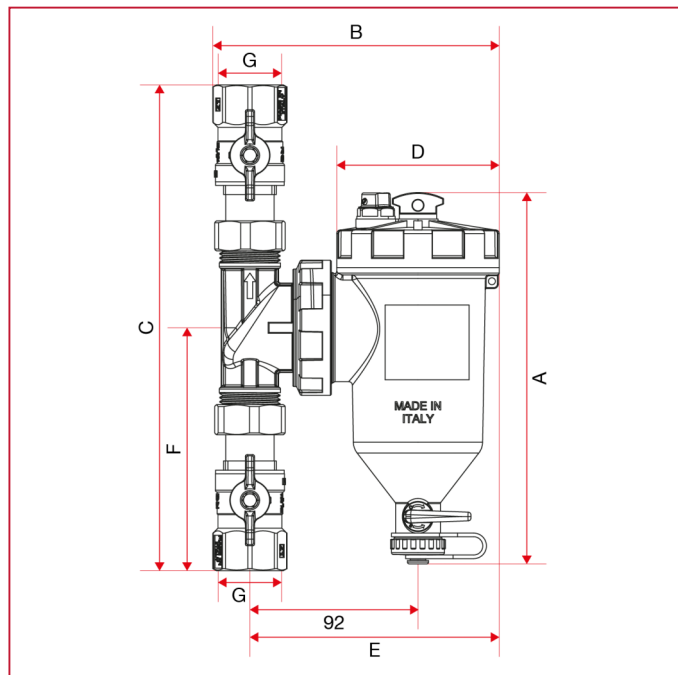

## 188S Магнитный дешламатор IMAG-XL

### ГАБАРИТНЫЕ РАЗМЕРЫ

	3/4"	1"
A	203,5	203,5
B	155	157
C	242,5	266
D	89	89
E	136,5	136,5
F	121	133
G	3/4"	1"
Kg/cm2 bar	3	3
LBS - psi	43,5	43,5