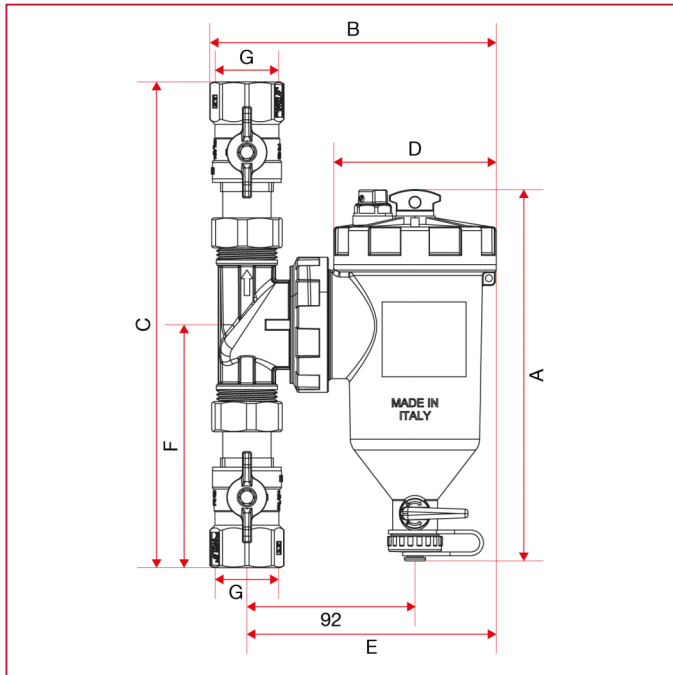

# 磁性过滤器

## 188S 磁性过滤器 IMAG-XL

### 总尺寸

	3/4"	1"
A	203,5	203,5
B	155	157
C	242,5	266
D	89	89
E	136,5	136,5
F	121	133
G	3/4"	1"
Kg/cm2 bar	3	3
LBS - psi	43,5	43,5