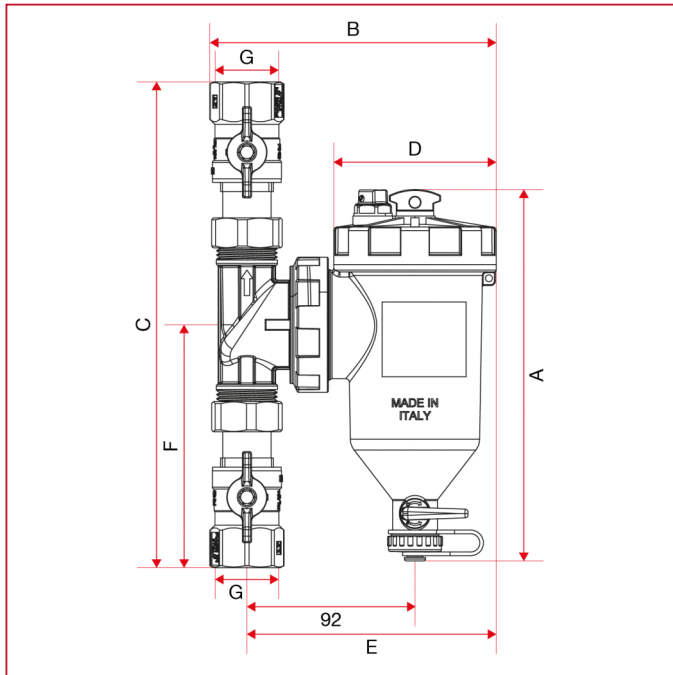

МАГНИТНЫЕ ДЕСЛАМАТОРЫ

188S Магнитный дешламатор IMAG-XL

ГАБАРИТНЫЕ РАЗМЕРЫ

	3/4"	1"
A	203,5	203,5
B	155	157
C	242,5	266
D	89	89
E	136,5	136,5
F	121	133
G	3/4"	1"
Kg/cm2 bar	3	3
LBS - psi	43,5	43,5