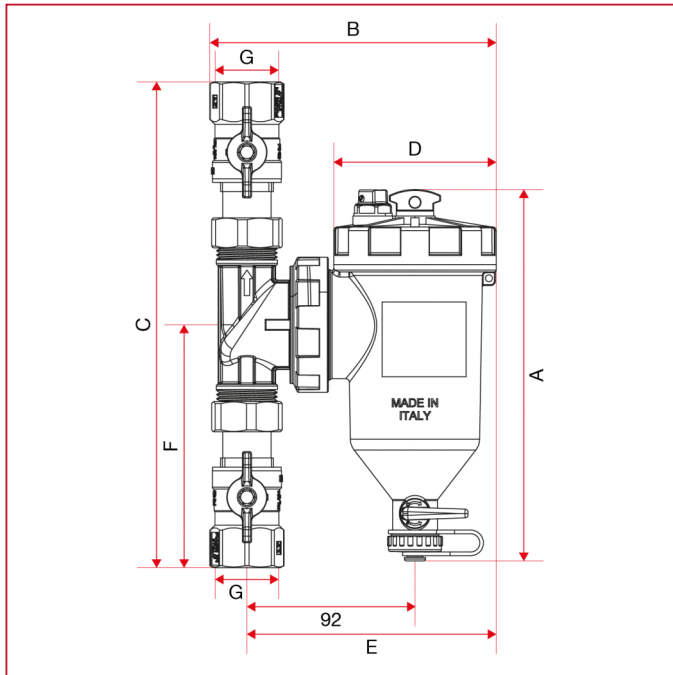

POTS DE DÉCANTATION AVEC AIMANTS

188S Pot de décantation avec aimants I-Mag-XL

DIMENSIONS

| | 3/4" | 1" |
|------------|-------|-------|
| A | 203,5 | 203,5 |
| B | 155 | 157 |
| C | 242,5 | 266 |
| D | 89 | 89 |
| E | 136,5 | 136,5 |
| F | 121 | 133 |
| G | 3/4" | 1" |
| Kg/cm2 bar | 3 | 3 |
| LBS - psi | 43,5 | 43,5 |