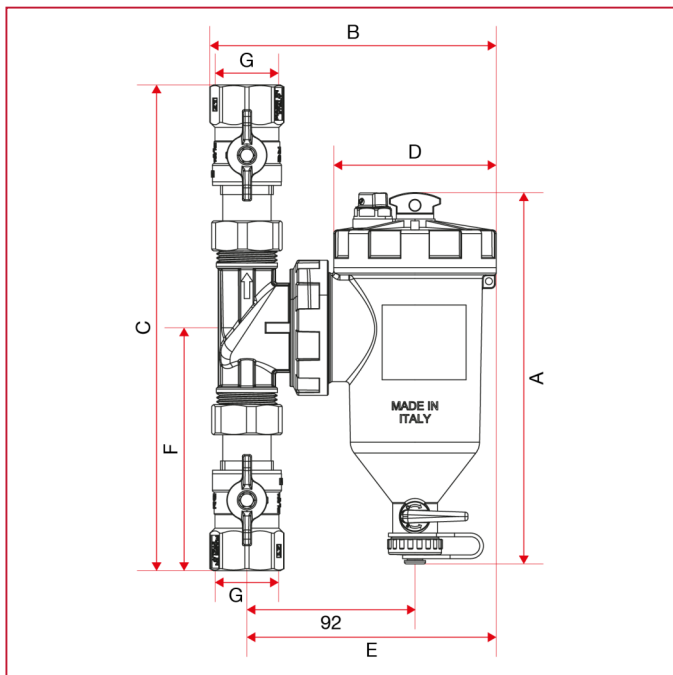

MAGNETIC DIRT SEPARATORS

188S Magnetic dirt separator I-MAG XL

OVERALL DIMENSIONS

	3/4"	1"
A	203,5	203,5
B	155	157
C	242,5	266
D	89	89
E	136,5	136,5
F	121	133
G	3/4"	1"
Kg/cm ² bar	3	3
LBS - psi	43,5	43,5