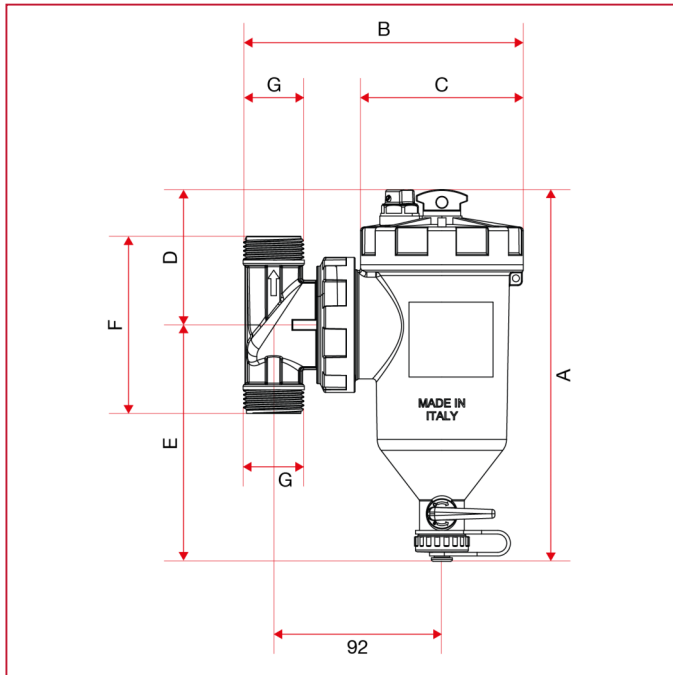

磁性过滤器

188SR 磁性过滤器 IMAG-XL

总尺寸

	1"
A	203,5
B	153,3
C	89
D	74,1
E	129,4
F	97
G	1"
Kg/cm ² bar	3
LBS - psi	43,5