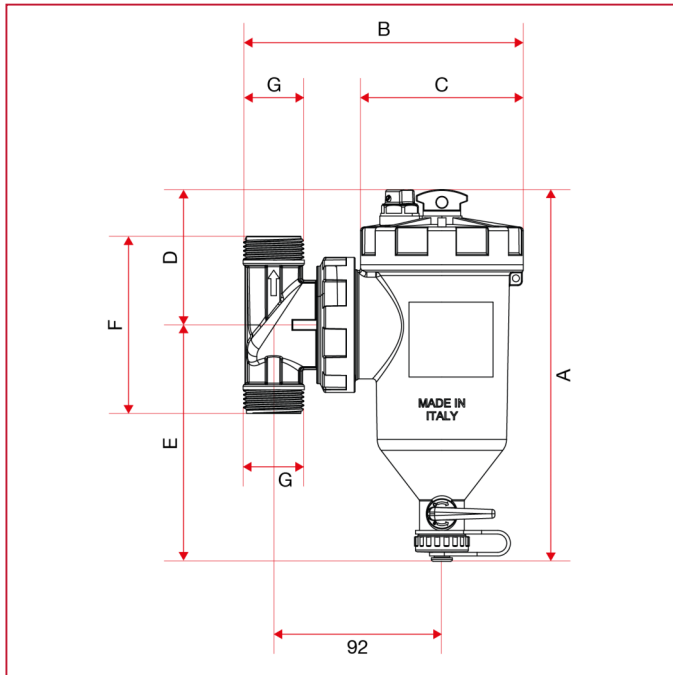

# 磁性过滤器

## 188SR 磁性过滤器 IMAG-XL

### 总尺寸

	1"
A	203,5
B	153,3
C	89
D	74,1
E	129,4
F	97
G	1"
Kg/cm <sup>2</sup> bar	3
LBS - psi	43,5